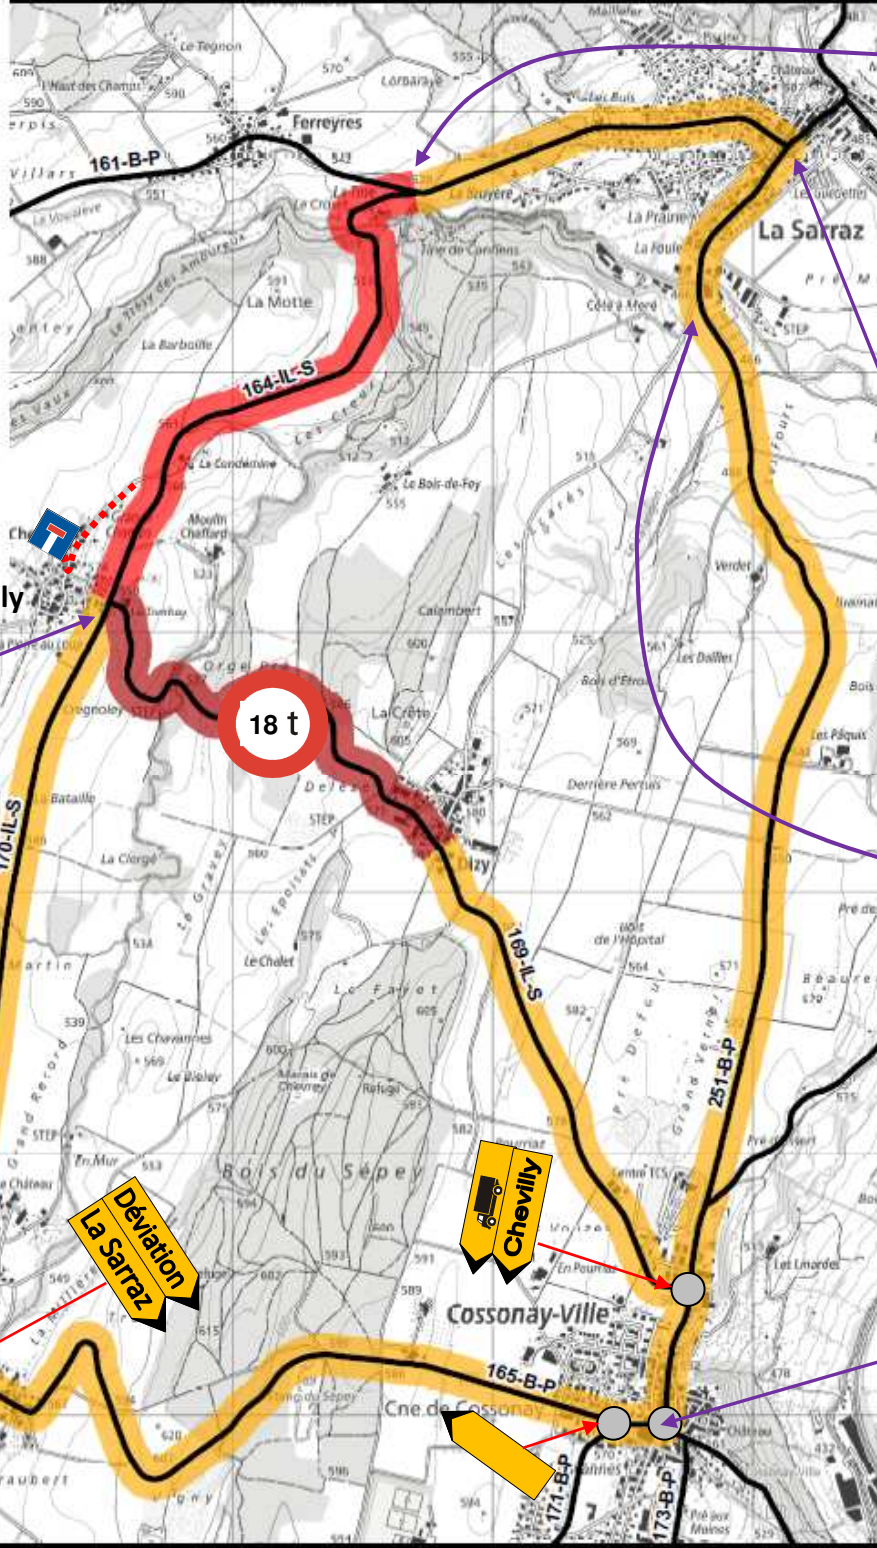

# RC 164-IL-S Chevilly - La Tine

Date	Dessin	Référence	N° Plan
06.07.2021	LNR	2122-02	00

- Fermeture
- Déviation
- Zone de feux
- Restriction particulière
- Manifestation
- Autre

# RC 164-IL-S Chevilly - La Tine

Date	Dessin	Référence	N° Plan
06.07.2021	LNR	2122-02	00

### La Tine de Conflens

Accès unique par  
le Ch. de la Condémine  
à La Sarraz

Suivre Parking du  
terrain de foot à La  
Sarraz