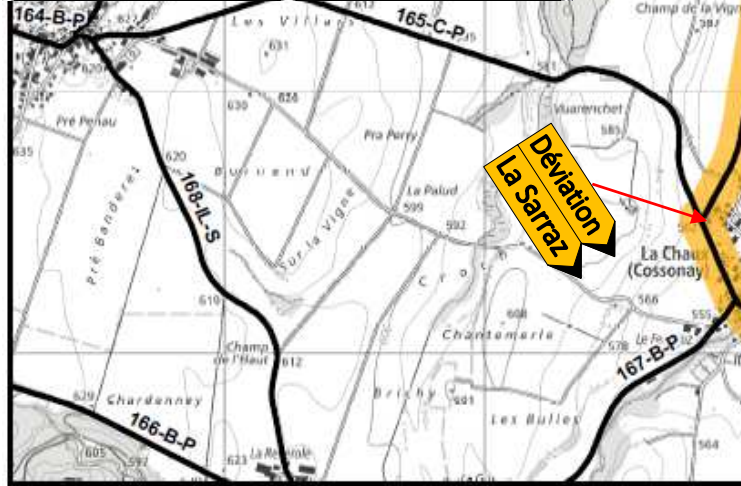

# RC 164-IL-S Chevilly - La Tine

Date	Dessin	Référence	N° Plan
06.07.2021	LNR	2122-02	00

- Fermeture
- Déviation
- Zone de feux
- Restriction particulière
- Manifestation
- Autre

# RC 164-IL-S Chevilly - La Tine

Date	Dessin	Référence	N° Plan
06.07.2021	LNR	2122-02	00