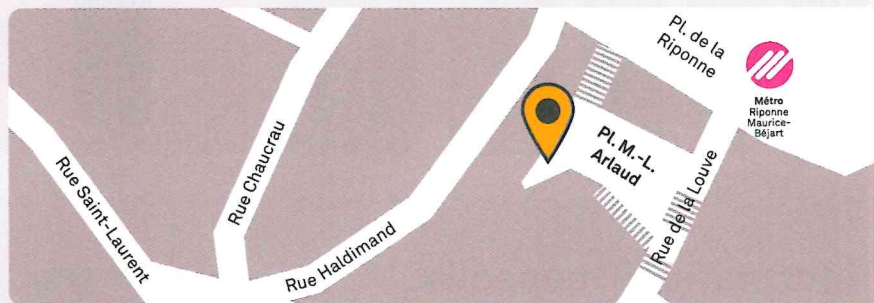

Ailleurs dans le canton

Informations sur
www.csp.ch/fraternite/permanences

BROYE

Pôle social de la Broye
Rue des Terreaux 10
1530 Payerne
Mardi de 13h à 15h

LA CÔTE

Maison de quartier
Chemin de la Redoute 12
1260 Nyon
Lundi de 13h à 15h